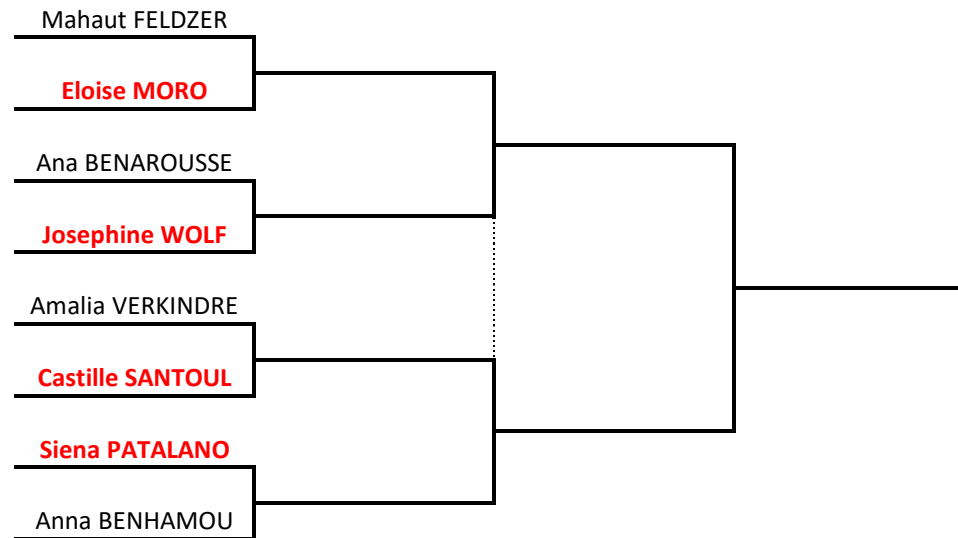

# TABLEAU P.KVITOVA

Avant le 10/03

Avant le 24/02

Avant le 10/02

Avant le 24/02

Avant le 10/03

**Format des matchs:** 2 sets de 4 jeux, jeux décisif à 3/3 (premier à 5 avec point décisif à 4/4).

Si il y 1 set partout, ont joue un super jeu décisif en 7 points, avec point décisif à 6/6.

Point décisif à 40A et NO LET.